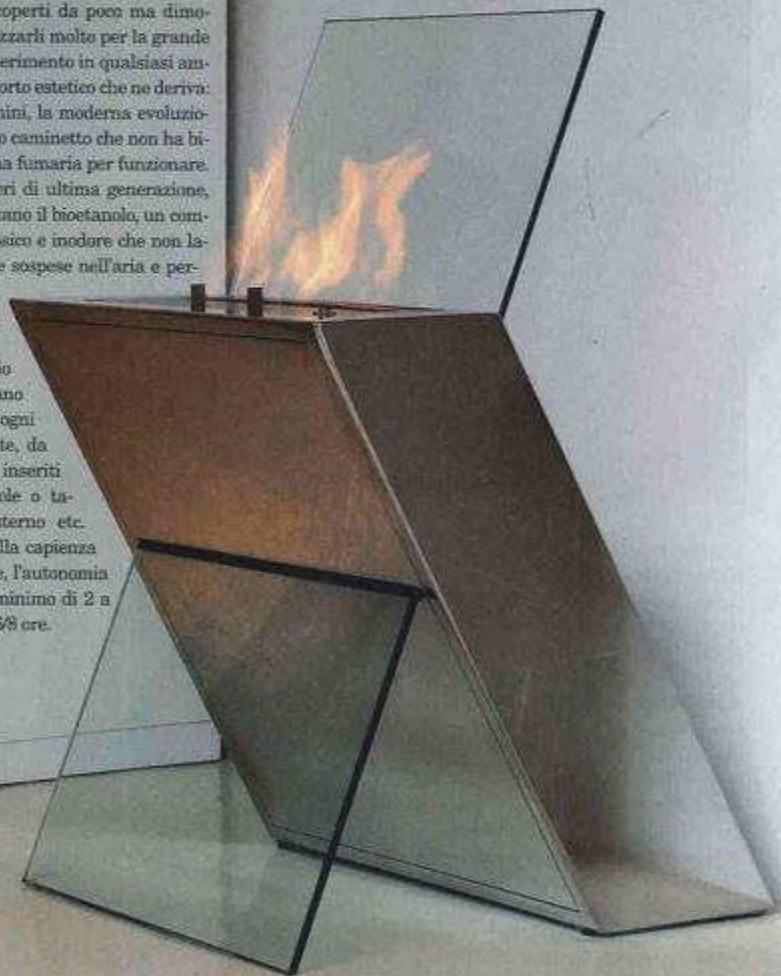

Mode Non producono né fumo né cenere e in più regalano un'atmosfera

Il caminetto? Fatto come "bio"

Grazie al combustibile atossico, la canna fumaria non è necessaria: così lo sposti da un angolo all'altro

Designer e architetti li amano da tempo, mentre il grande pubblico li ha scoperti da poco ma dimostra di apprezzarli molto per la grande facilità di inserimento in qualsiasi ambiente e l'apporto estetico che ne deriva: sono i biocamini, la moderna evoluzione del classico caminetto che non ha bisogno di canna fumaria per funzionare. Questi bracieri di ultima generazione, infatti, utilizzano il bioetanolo, un combustibile atossico e inodore che non lascia particelle sospese nell'aria e pertanto non va smaltito all'esterno. In commercio se ne trovano ormai di ogni tipo: da parete, da pavimento, inseriti dentro mensole o tavolini, da esterno etc. A seconda della capienza del bruciatore, l'autonomia varia da un minimo di 2 a un massimo 6/8 ore.

AUTOPORTANTE

Dall'unione dell'acciaio e del vetro temperato nasce Klino, il biocaminetto di Caleido EcoFire Design dal look accattivante, facile da installare e spostare. Possibilità di regolare la fiamma di calore. Prezzo su richiesta.