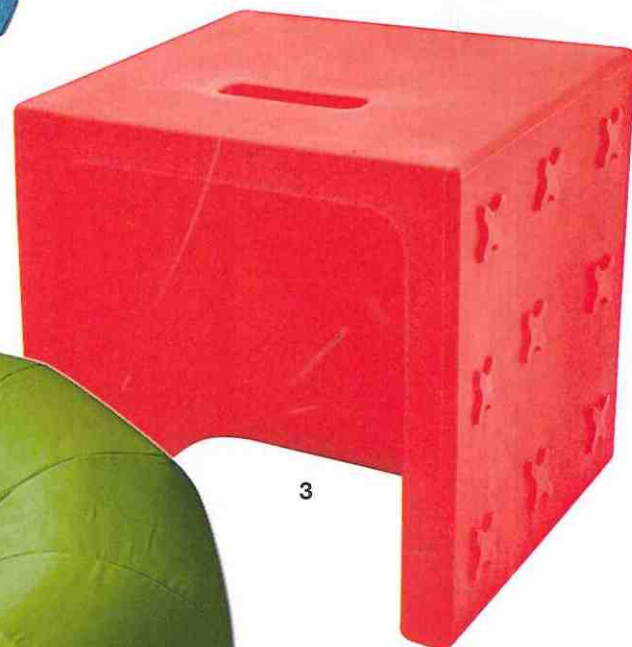

1

1. SEDUTI SULLA LUCE

Poltrona a forma di anfora: illuminata è «magica».

Babà Jr (design: Andrea Radice e Folco Orlandini), Domitalia, 178 €.

Dimensioni: 50x50x64 cm.
Da cinque anni.

2. SI PIEGA FACILE

Sdraietta accogliente come un nido; non teme le macchie.

Mini Ring, Lafuma, 72 €.

Dimensioni: 70x59x69 cm.
Da otto anni.

3. TUTTOFARE

In polietilene, «funziona» come tavolino o sedia.

Crossover (design: Studio Quadrifoglio Gianni Menguzzato e Claudio Nascimben), Calligaris, 101 €.

Dimensioni: 42x42x42 cm.
Da quattro anni.

4. ACCIAMBELLATI IN LIBERTÀ

Riempita con perline di polistirene, prende la forma di chi si siede.

Donut, Sit On It, 264 €.

Dimensioni: 90x45 cm.
Da due anni.

Con i piedi per terra

2

3

4