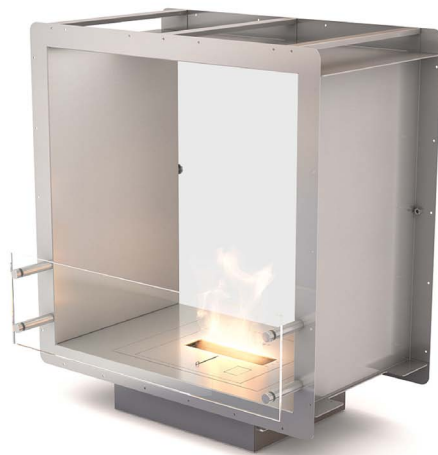

650DB

650SS

900DB

900SS