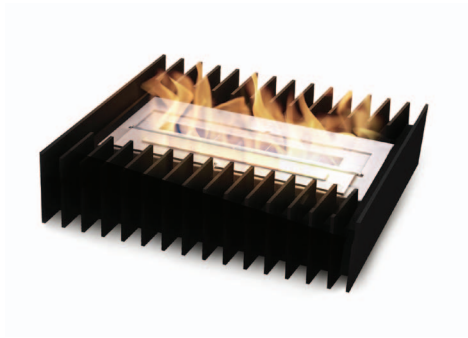

Grate range.

La collezione Grate Range propone una selezione di focolari che incorporano il bruciatore EcoSmart™ in modo semplice e tradizionale. Una interessante rivisitazione di un focolare all'aperto, o forse la creazione di un focolare unico, senza fronzoli.

The Grate Range provides a selection of fireplace inserts that incorporate the EcoSmart™ Burner in a simple, traditional manner. A great way of rekindling a closed off open fire, or perhaps creating a unique fireplace feature - without the fuss.

Scope 340

Scope 500

Scope 700

Curved

Traditional

Modern

Grooved