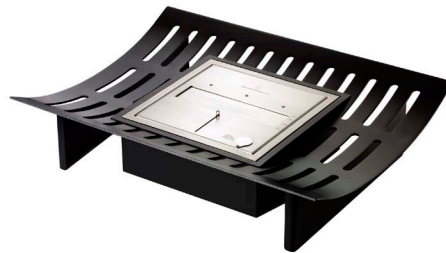

Grate range.

La collezione Grate Range propone una selezione di focolari che incorporano il bruciatore EcoSmart™ in modo semplice e tradizionale. Una interessante rivisitazione di un focolare all'aperto, o forse la creazione di un focolare unico, senza fronzoli.

The Grate Range provides a selection of fireplace inserts that incorporate the EcoSmart™ Burner in a simple, traditional manner. A great way of rekindling a closed off open fire, or perhaps creating a unique fireplace feature - without the fuss.

Scope 340

Scope 500

Scope 700

Curved

Traditional

Modern

Grooved