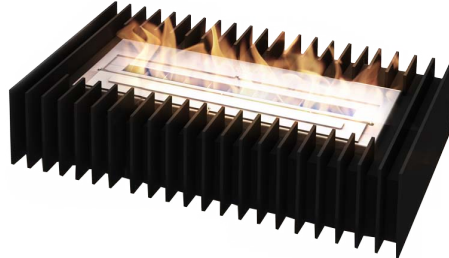

Grate range.

La collezione Grate Range propone una selezione di focolari che incorporano il bruciatore EcoSmart™ in modo semplice e tradizionale. Una interessante rivisitazione di un focolare all'aperto, o forse la creazione di un focolare unico, senza fronzoli.

The Grate Range provides a selection of fireplace inserts that incorporate the EcoSmart™ Burner in a simple, traditional manner. A great way of rekindling a closed off open fire, or perhaps creating a unique fireplace feature - without the fuss.

Scope 340

Scope 500

Scope 700

Curved

Traditional

Modern

Grooved